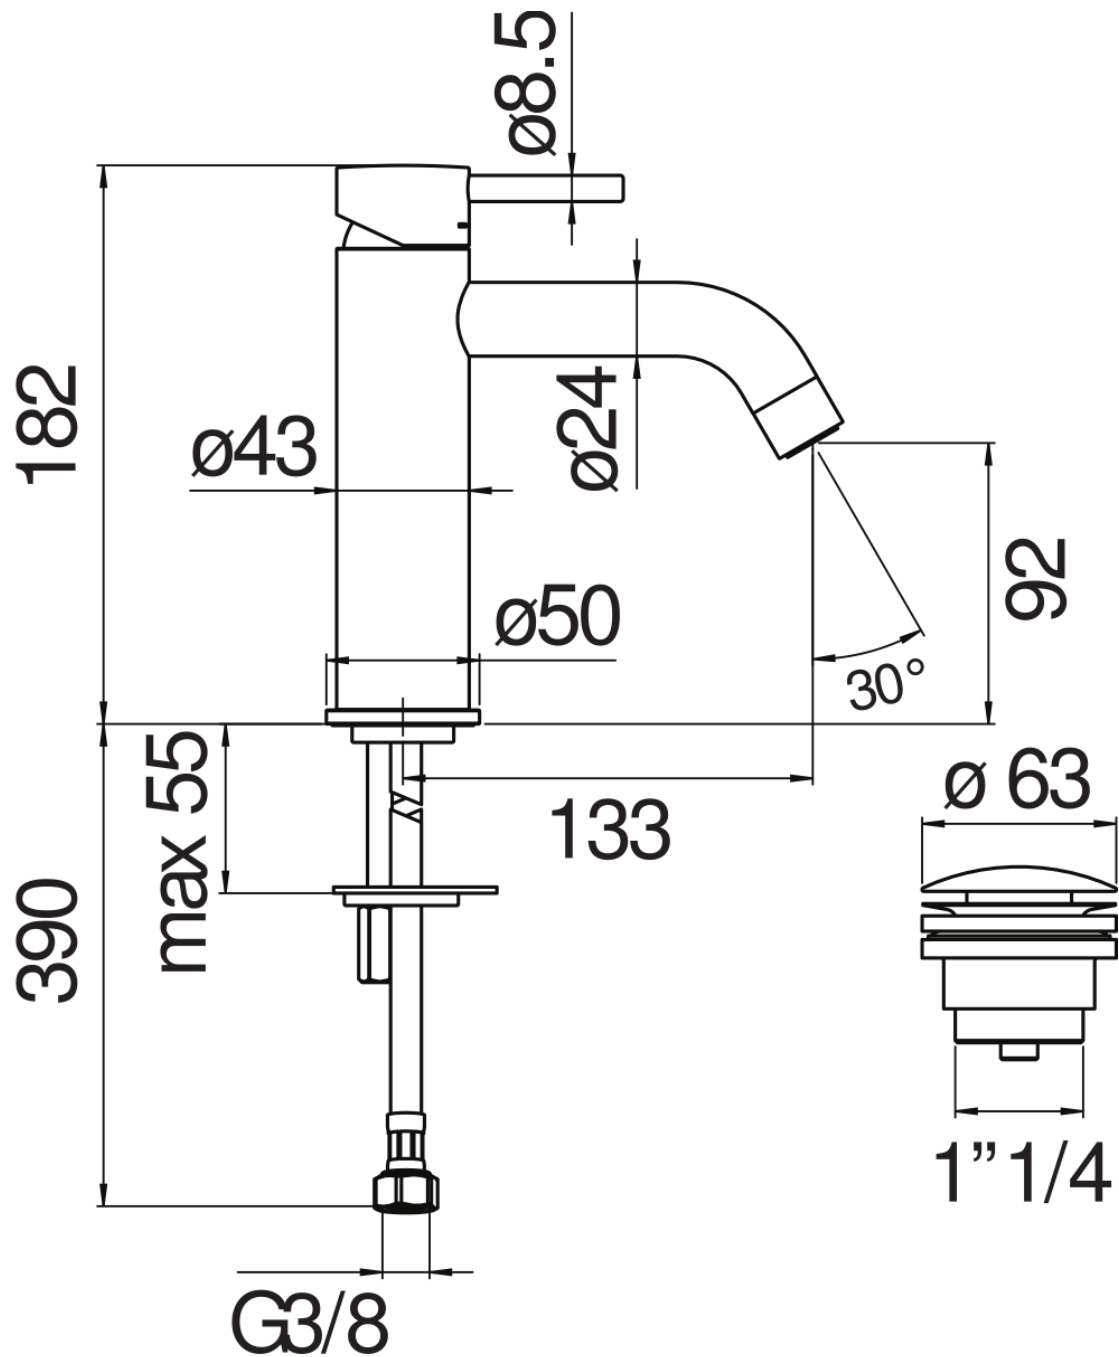

SPECIFICHE

Monocomando

Inox

Aeratore anticalcare M 22 x 1

Scarico 1 1/4" push

Flessibili inox ø 3/8"

Limitatore di portata con freno al 50%

Imballo: 41,2 x 16,4 x 7,1 cm / 0,0048 m³ / 1,85 kg

DIAGRAMMA DI PORTATA: ACQUA CALDA/FREDDA

DIAGRAMMA DI PORTATA: ACQUA MISCELATA