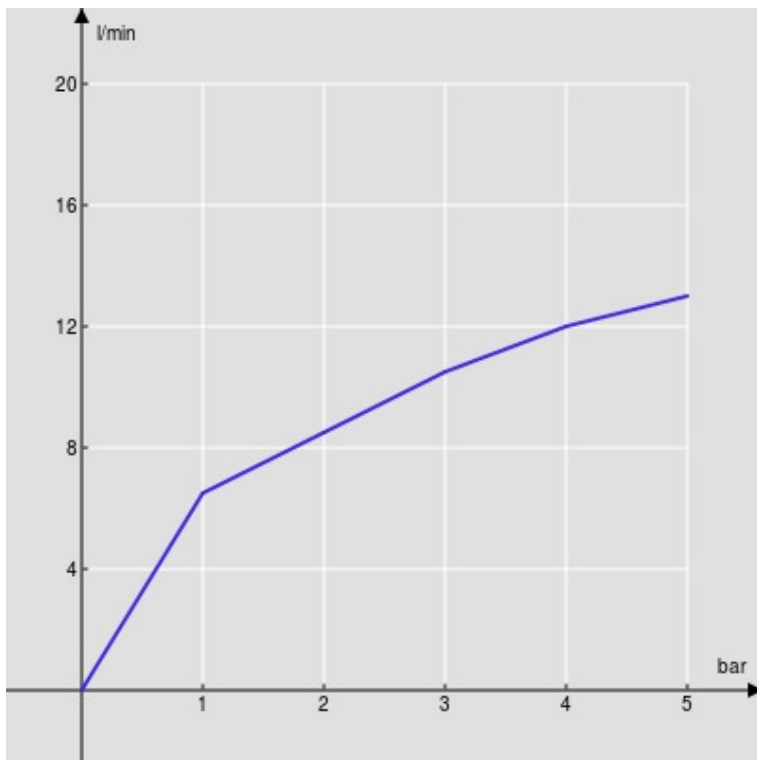

SPECIFICHE

Monocomando

Inox

Aeratore anticalcare M 22 x 1

Scarico 1 1/4" push

Flessibili inox ø 3/8"

Limitatore di portata con freno al 50%

Imballo: 41,2 x 16,4 x 7,1 cm / 0,0048 m³ / 1,85 kg

DIAGRAMMA DI PORTATA: ACQUA CALDA/FREDDA

DIAGRAMMA DI PORTATA: ACQUA MISCELATA